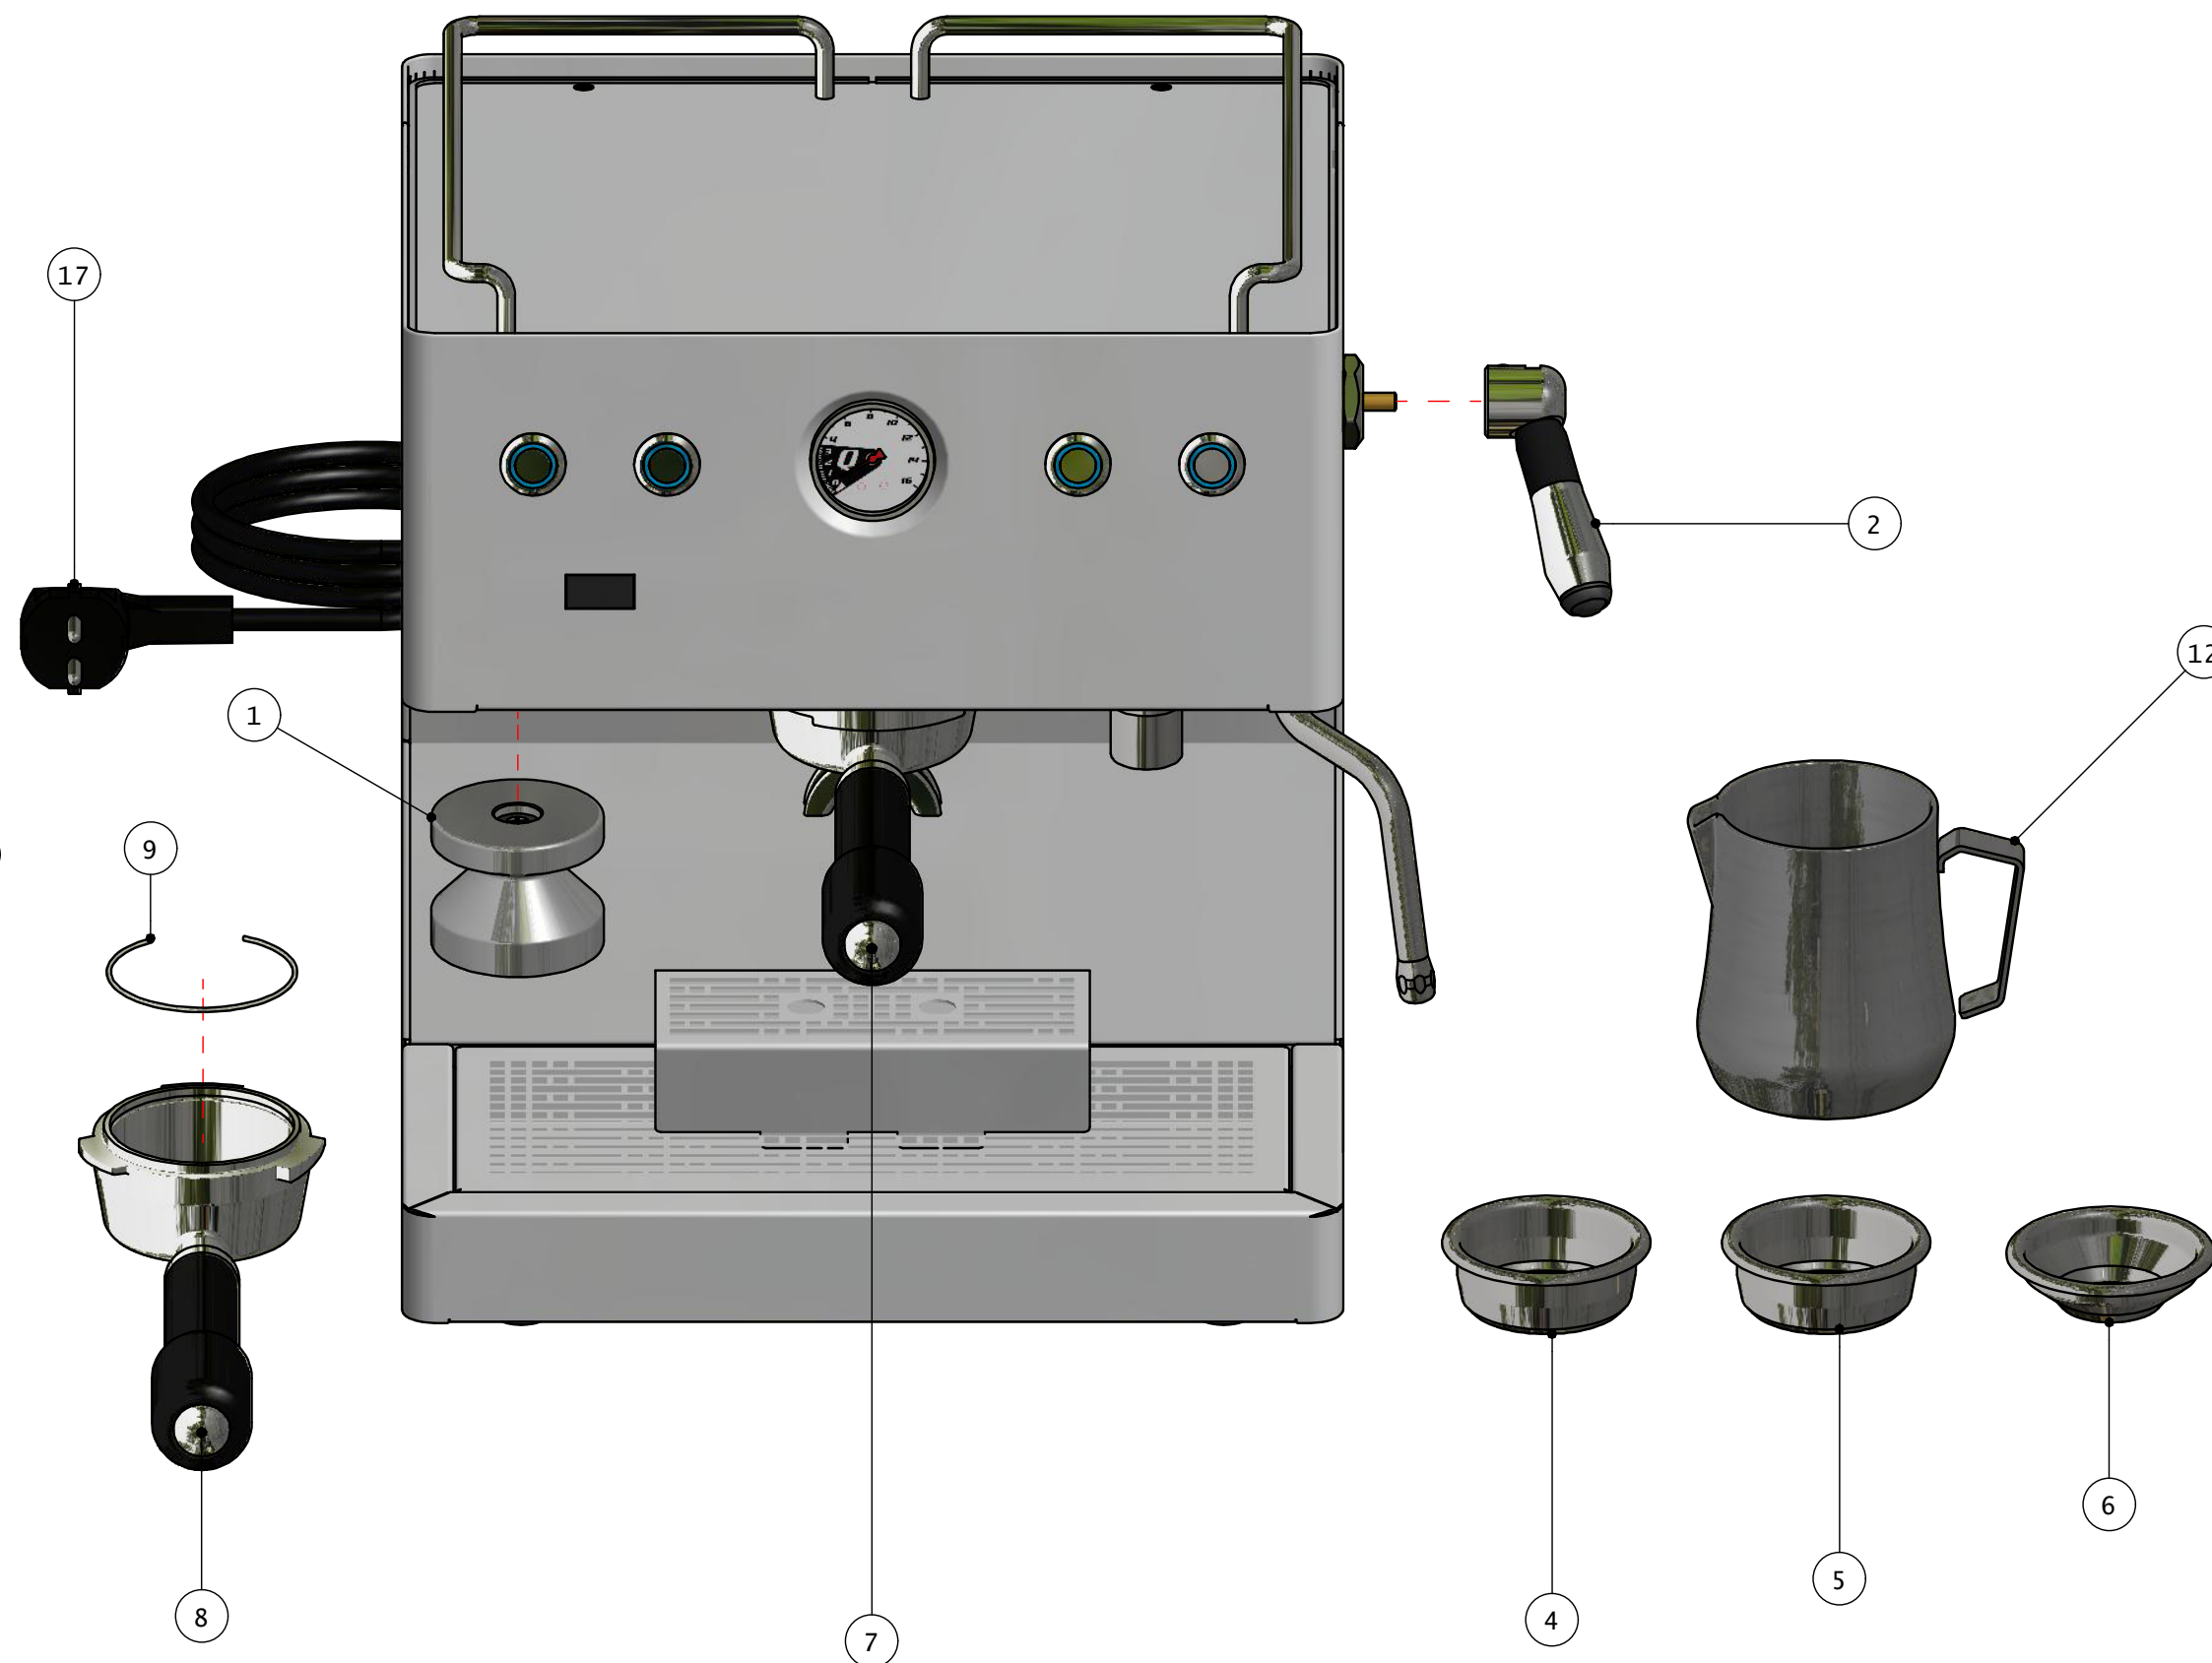

ELENCO PARTI 02046		
ELEMENTO	QTÀ	NUMERO PARTE
1	1	AL02046PR-L
2	1	KIT02046VPBC
3	1	PLSPAZ
4	1	AC0800FI2
5	1	AC0800FI2M
6	1	AC0800FI1
7	1	PL0800PFC
8	1	PL0800PFN-PL
9	1	CLIPS
10	1	AC02046SPEC
11	1	LE02046PPL
12	1	AC02046LAT
13	1	BRUGOLA-2.5
14	1	AC03035SV
15	1	AC0980SVN3
16	1	OR155
17	1	CAVO/CC 230V CAVO/C14 110V CAVO/CU AUS CAVO/CI GB

02046