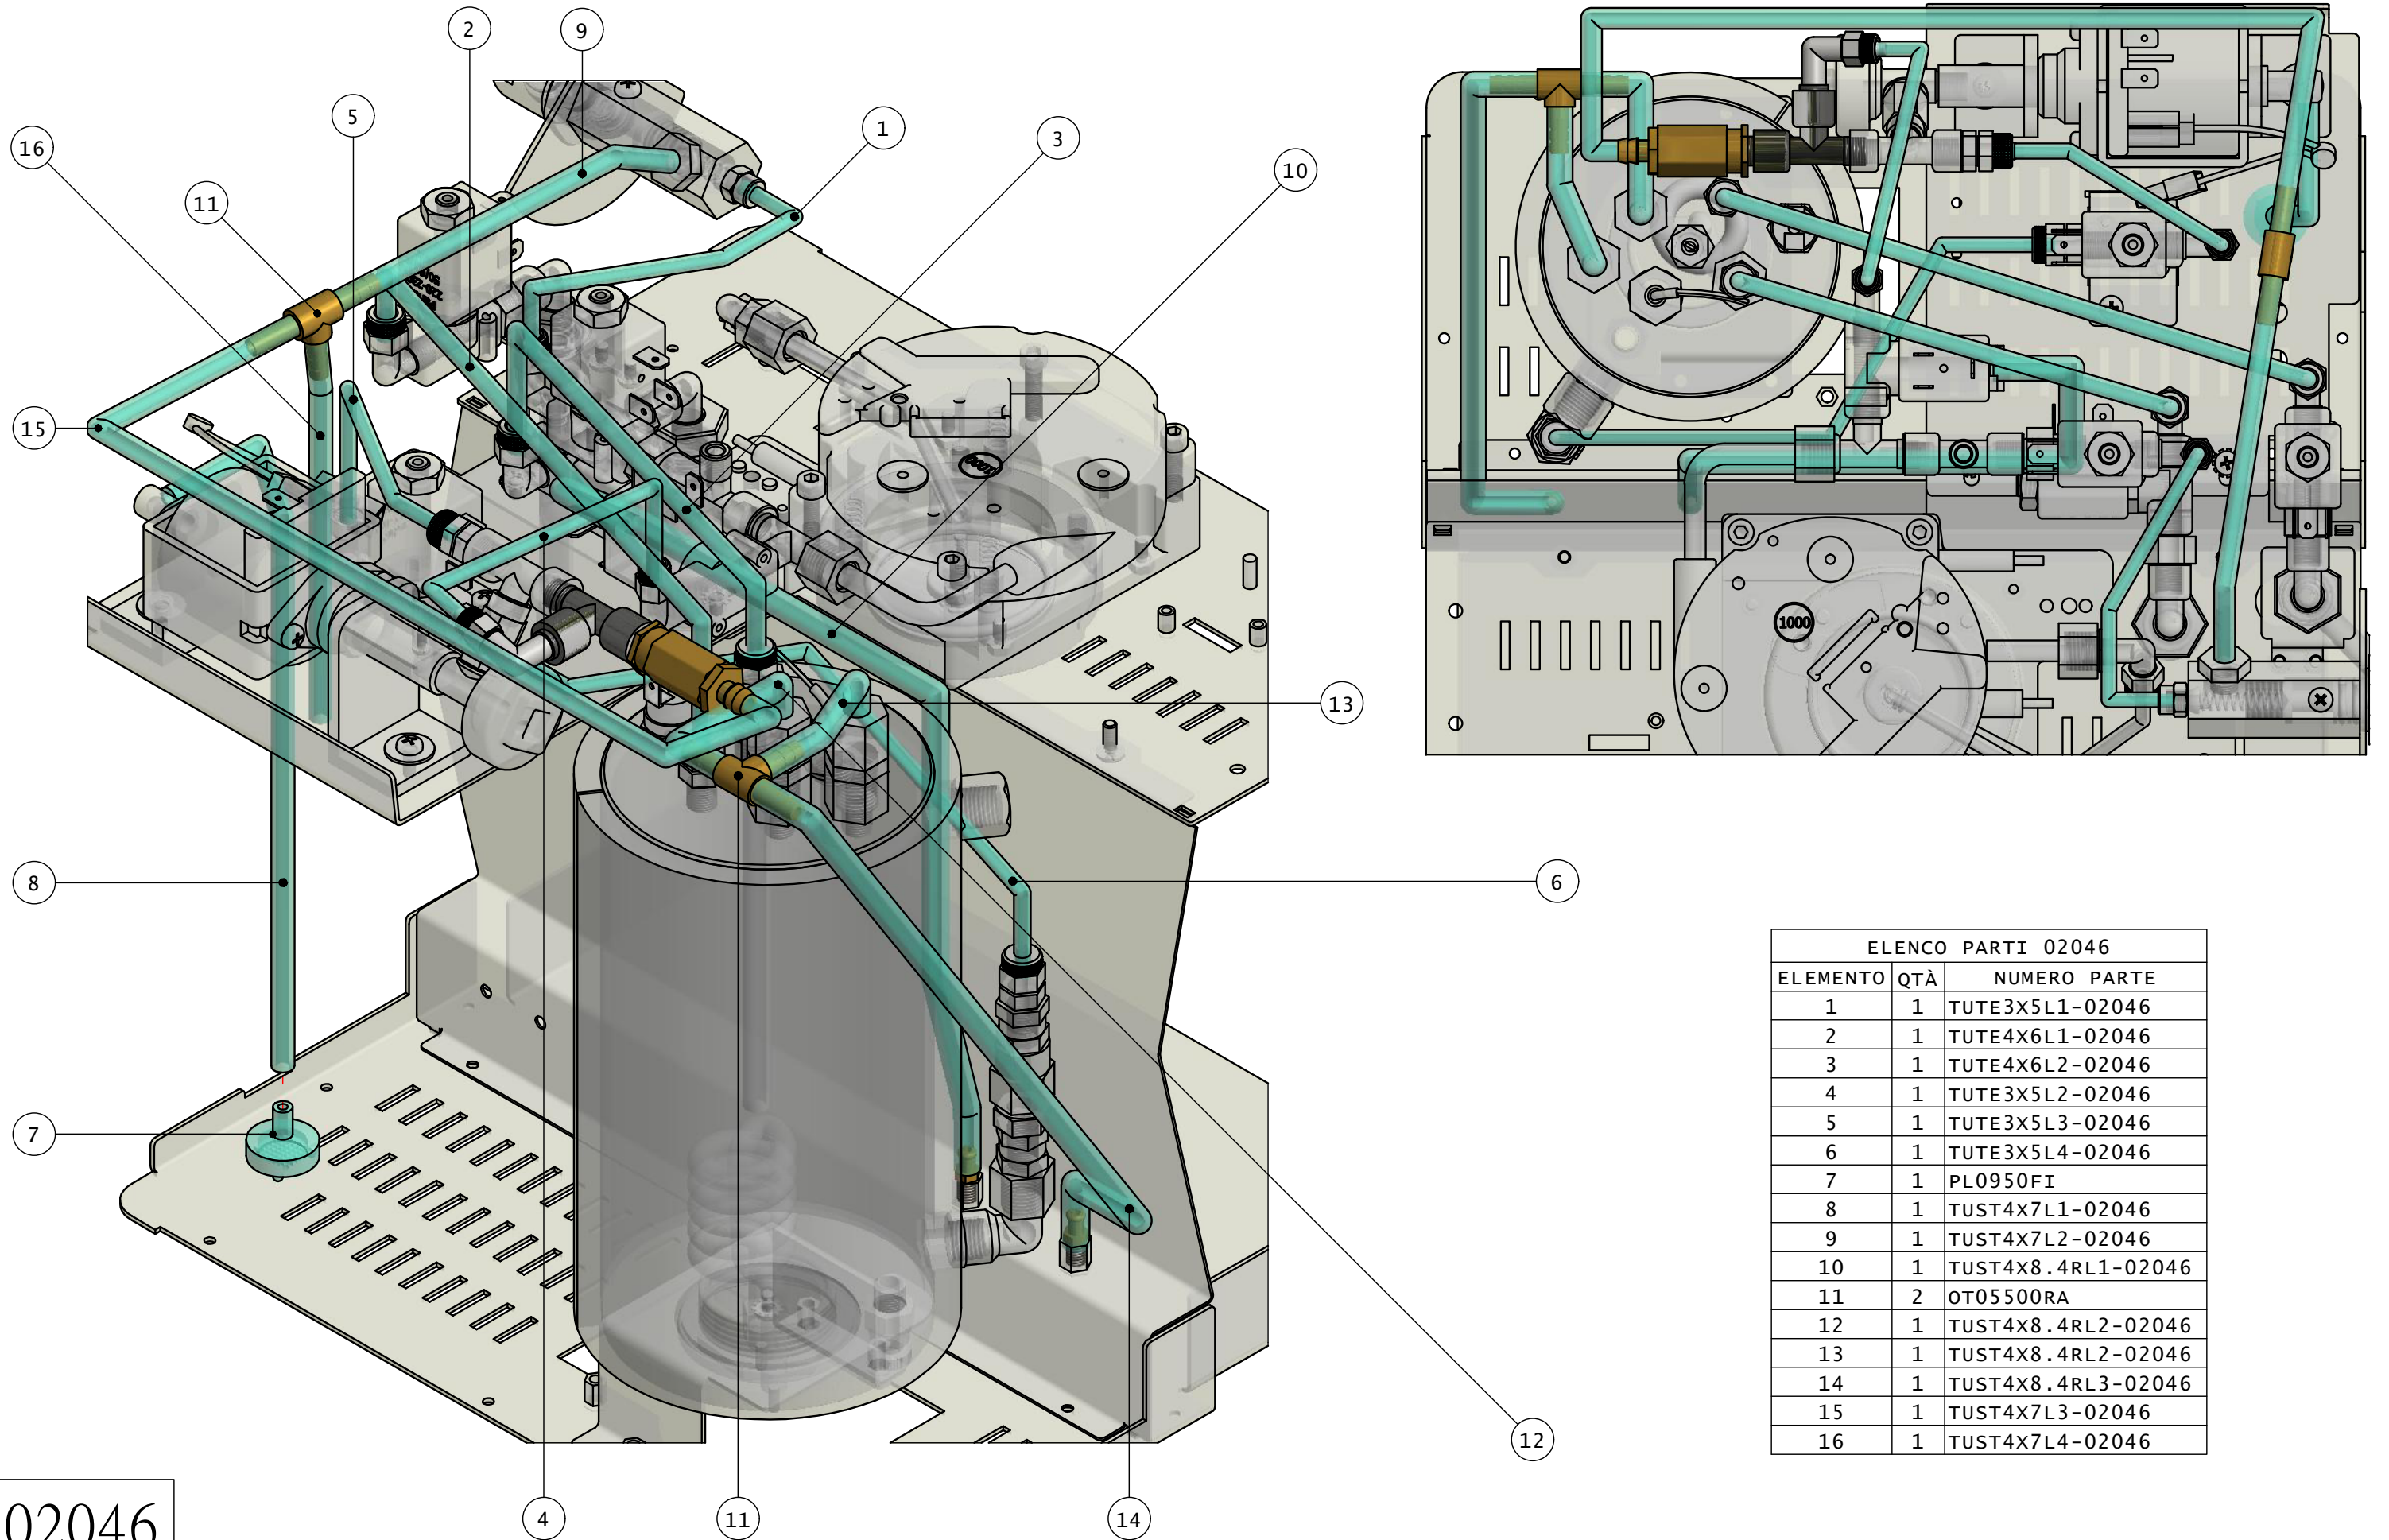

ELENCO PARTI 02046			
ELEMENTO	QTÀ	NUMERO PARTE	
1	1	EV08700R240	240V
		EV08700R	230V
		EV0980V1	110V
2	2	OT0500RA	
3	1	AC02046SP	
4	2	GO0900SP	
5	1	PL0800PU	
6	1	PO240-OL	240V
		PO08700	230V
		PO0980	110V
7	1	G03000PG	
8	1	KLIXON	
9	2	RODI24	
10	2	VII21	
11	1	OT04010R8-OL	
12	2	OT0810RA	
13	1	AC02046EVCC	
14	2	VII50	
15	2	RODI20	
16	3	VII44	
17	1	OT02046VE	
18	1	OT0980RT8	

02046

ELENCO PARTI 02046			
ELEMENTO	QTÀ	NUMERO PARTE	
1	2	EV08700R240	240V
		EV08700R	230V
		EV0980V1	110V
2	2	23119005	
3	2	MOLLA-X	
4	1	OT064LA	
5	2	OT05008RL	
6	2	OR121	
7	2	OT04000N8	
8	2	OT0980RL8	
9	2	OT04010RG8	
10	1	OT04000DT	
11	1	AC03240TVS	
12	1	OT0980SR	
13	1	AC04005SL	
14	2	VII44	
15	1	AC0980SVN	
16	1	OR-10	

02046

ELENCO PARTI 02046

ELEMENTO	QTÀ	NUMERO PARTE
1	1	TUTE3X5L1-02046
2	1	TUTE4X6L1-02046
3	1	TUTE4X6L2-02046
4	1	TUTE3X5L2-02046
5	1	TUTE3X5L3-02046
6	1	TUTE3X5L4-02046
7	1	PL0950FI
8	1	TUST4X7L1-02046
9	1	TUST4X7L2-02046
10	1	TUST4X8.4RL1-02046
11	2	OT05500RA
12	1	TUST4X8.4RL2-02046
13	1	TUST4X8.4RL2-02046
14	1	TUST4X8.4RL3-02046
15	1	TUST4X7L3-02046
16	1	TUST4X7L4-02046